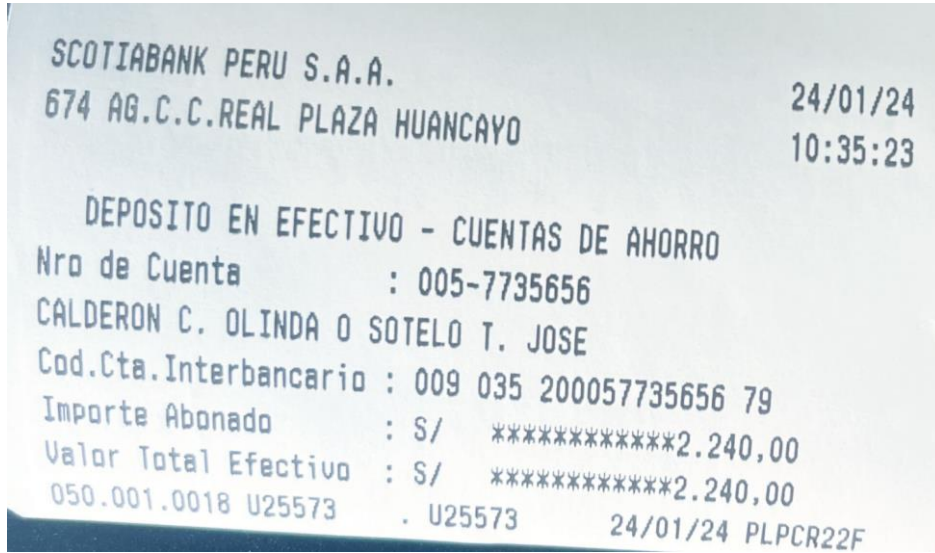

## RELACION DE NUEVOS COLEGIADOS 27-01-2024

1	72785121	RAMOS	RAMOS	CECILIA MAXIMA	<b><u>BV/9050</u></b>
2	71226234	ORTEGA	BALBIN	HAROLD DANIEL	<b><u>BV/9051</u></b>
3	72733151	SALAZAR	BALDEON	XIOMARA MISHEL	<b><u>BV/9052</u></b>
4	47147554	MEZA	BRAVO	CARMEN MARLIT	<b><u>BV/9059</u></b>
5	80299468	TORRE	CCOICCA	JORGE	<b><u>BV/9060</u></b>
6	72093319	JURADO	ROCA	HUINI	<b><u>BV/9065</u></b>
7	44505742	CHAVEZ	SANCHEZ	JUAN JOSEPH	<b><u>BV/9063</u></b>
8	73595427	SOLÓRZANO	BRAVO	GIULIANA LUZ	<b><u>BV/9073</u></b>
9	70216007	VALVERDE	TORRES	RANDOL	<b><u>BV/9080</u></b>
10	45638939	ORDOÑEZ	SPEZIANI	JOSE GONZALO	<b><u>BV9081</u></b>
11	70166484	YEURIVILCA	ORDAYA	GREYSSI ELIANA	<b><u>BV/9086</u></b>
12	45470021	PONCE	RIVERA	WILLIAMS HENRY	<b><u>BV/9091</u></b>
13	76761304	SULCA	BAYGORREA	ALEXANDRA DIANA	<b><u>BV/9092</u></b>
14	71543770	QUISPE	HUAMAN	DELTA	<b><u>BV/9099</u></b>
15	10525268	HUARANCA	MACHUCA	RITA RENEE	<b><u>BV/9101</u></b>
16	70273376	OCHOA	UCHUYPOMA	NYDDIA KAREN	<b><u>BV/9102</u></b>
17	75082722	GOMEZ	QUILCA	MARIANA DE ROSARIO	<b><u>BV/9106</u></b>
18	20080630	MORALES	MENDOZA	WILDER GUSTAVO	<b><u>BV/9109</u></b>
19	47062410	ROJAS	BALDEON	LORENA ROSARIO	<b><u>BV/9110</u></b>
20	09278736	MANRIQUE	ALARCON	GONZALO EDUARDO	<b><u>BV/9112</u></b>
21	40667907	CASTRO	MADRID	PERCY ABRAHAM	<b><u>BV/9111</u></b>
22	71465025	GUILLERMO	BUENDIA	DENISSE CELESTE	<b><u>BV/9098</u></b>
23	70399177	GOMEZ	GAVINO	ROXANA NANCY	<b><u>BV/9115</u></b>
24	72361053	BROCOS	UNTIVEROS	KAREN NELLY	<b><u>BV/9116</u></b>
25	42412911	RAMIREZ	CALZADA	LUCIA ROSALIA	<b><u>BV/9117</u></b>
26	70306019	CHIPANA	MARTINEZ	LIZ YANELA	<b><u>BV/9118</u></b>
27	47604764	IÑIGO	TICLLACURI	RAUL	<b><u>BV/9122</u></b>