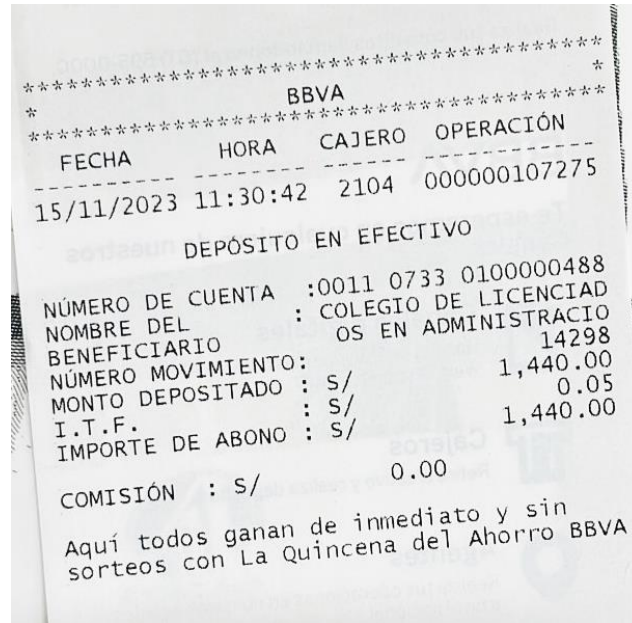

## RELACIÓN DE NUEVOS COLEGIADOS 18/11/2023

1	10349626	CUYUBAMBA	LEÓN	FLOR JANETH	<b>BV/ 8437</b>
2	45840087	ROJAS	MAMANI	HOLGUER	<b>BV/ 8464</b>
3	44505747	SAENZ	HUACHOS	ALEX NILVER	<b>BV/ 8407</b>
4	75987592	CAHUANA	CARDENAS	MARCO ANTONIO	<b>BV/ 8491</b>
5	72694224	CRISPIN	NUÑEZ	ANGELA ROSMERY	<b>BV/ 8405</b>
6	71232035	MUÑOZ	ACEVEDO	LUIS MIGUEL	<b>BV/ 8490</b>
7	41749437	LOBATO	YAURI	ABEL HUMBERTO	<b>BV/ 8508</b>
8	72049151	GONZALES	PASTRANA	DIEGO JESUS	<b>BV/ 8512</b>
9	70142226	ITURRIZAGA	URA	SANDY PATTY	<b>BV/ 8513</b>
10	74370277	CASTRO	HINOJOSA	MARIA CRISTINA	<b>BV/ 8523</b>
11	46194269	HUAMANI	MEZA	YERICA	<b>BV/ 8527</b>
12	45962049	GONZALES	PASTRANA	CARLOS DAVID	<b>BV/ 8528</b>
13	73802555	CORTELEZZI	BREÑA	VIANKA FRANSHESCA	<b>BV/ 8529</b>
14	70077302	POMA	ZARATE	CRISTOPHER EDU	<b>BV/ 8524</b>
15	41082577	SALAZAR	SEDANO	GREGORIO	<b>BV/ 8531</b>
19	44085277	SERPA	SOTO	YANINA MARGOTH	<b>BV/ 8532</b>
17	70346346	SOTO	SOLANO	YESSENIA REYNA	<b>BV/ 8533</b>
18	75712824	PALOMINO	LAZO	MELANY LIZ	<b>BV/ 8534</b>