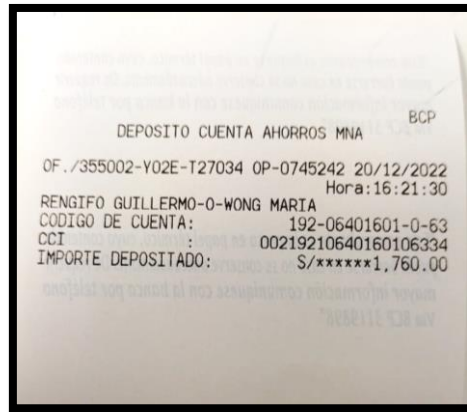

**RELACIÓN DE NUEVOS COLEGIADOS 22 DE DICIEMBRE DE 2022**

48245955	LANDEO	MALLASCCA	MARIA ANTONIETA	BV/6094
72749971	GUTIERREZ	PAUCAR	MARELY RITA	BV/6099
20071604	ESTEBAN	INGA	ELIZABETH NANCY	BV/6147
73092211	BORJA	CORIS	JHERLYN CRHIS	BV/6148
74311280	ESCOBEDO	LEON	JHOSEB FELIX	BV/6125
71390968	VALENZUELA	ROMAN	ALENA LIN	BV/6200
70321988	BOCANEGRA	LEIVA	LUZ MERY	BV/6243
44575969	PALOMINO	CANCHARI	JUAN VICTOR	BV/6216
47463577	PALOMINO	HILARIO	DORIS	BV/6244
20104210	SOLIS	RODRIGUEZ	MARLON ALBINO	BV/6246
70786014	CRISPIN	RIVERA	JANN CARLOS	BV/6262
70887020	CURI	OREZANO	DIEGO ARMANDO	BV/6266
70299146	CARDENAS	IGNACIO	NATALY ESTEFANY	BV/6261
70033577	LEON	QUINTANILLA	MARIEL	BV/6267
70345297	BAZAN	LOPEZ	VANESSA GABRIELA	BV/6306
45108549	BOZA	GARCIA	RITA VANESSA	BV/6307
71270951	Salazar	Minaya	Flor Maria	BV/6305
47812805	CRISTOBAL	HUAMANI	DALILA	BV/6287
47569616	ALLCA	CHIHUAN	TEDDY ARACELY	BV/6300
71278137	DE LA CRUZ	SAYAS	YULIANA ROSA	BV/6301
48667976	NINA	CASTRO	FLOR DE MARIA	BV/6302
48447415	NINA	CASTRO	LETICIA MONICA	BV/6304